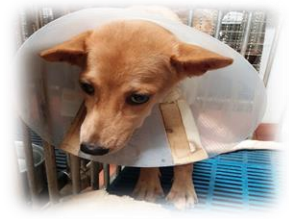

เบอร์ 471 อู้ง เพศเมีย สีน้ำตาลอ่อน

พิการ 2ขาหลัง